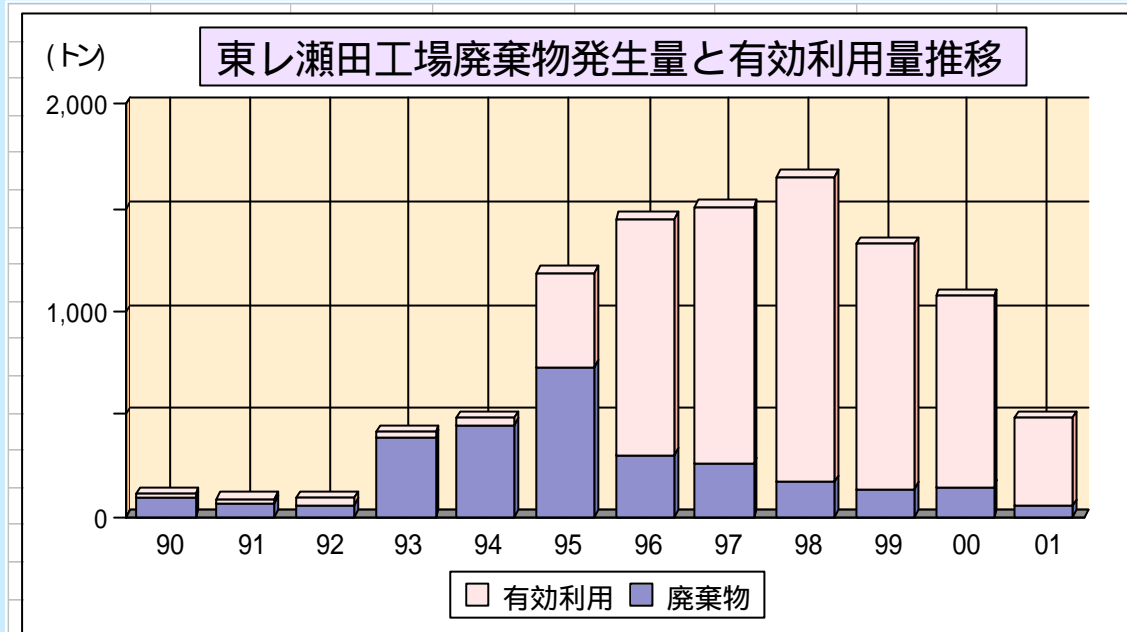

廃棄物の削減

東レ瀬田工場

1999年から計画的な廃棄物削減に努め、廃棄物排出量の削減、再資源化を積極的に進めています。

東レエンジニアリング瀬田工場

東レエンジニアリング㈱は1999年後半から廃棄物削減に向け活動を開始し、2000年から計画的に廃棄物排出量の削減と再資源化を積極的に進めています。