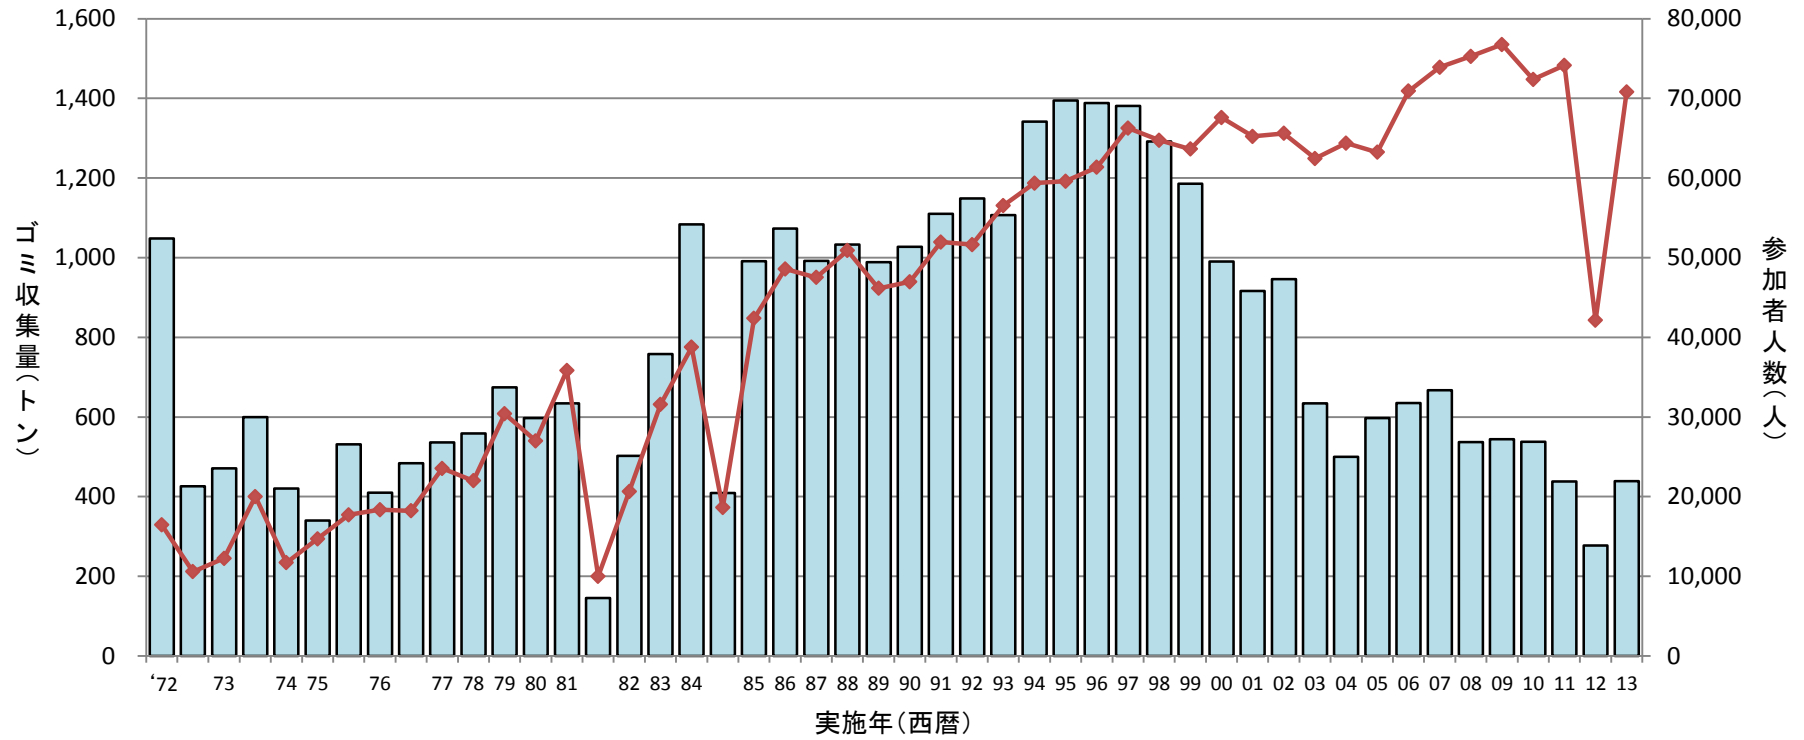

琵琶湖市民清掃ゴミ量・参加者の推移

■ ゴミ収集量    ◆ 参加者人数